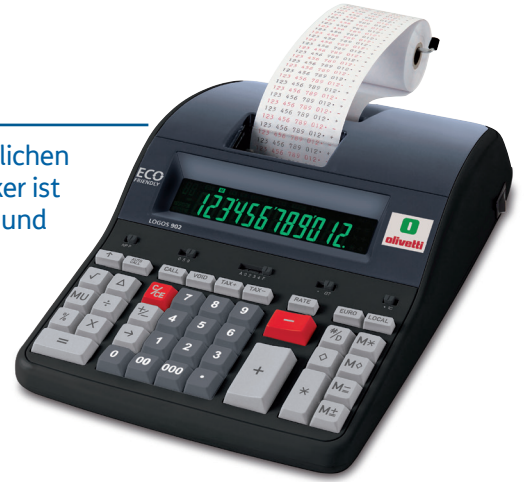

# SUMMA 301

„Der Kleine“ im Rechengenüßsortiment - leicht, einfach zu transportieren, mit 12-stelligen Display und S/W-Impaktdrucker. Perfekt für unterwegs für finanzielle Kalkulationen, Währungsumrechnungen und Steuerberechnungen. Umweltfreundlich und dank Sleep-Modus garantiert niedriger und effizienter Energieverbrauch.

# SUMMA 302

Großes, einfaches und leicht zu bedienendes Tastenfeld. Leicht zu transportieren, da batterie- und strombetrieben, ausgestattet mit einem Zweifarben-Impaktdrucker, mit dem eine sofortige Unterscheidung der verschiedenen Operationen sichergestellt wird. Er berechnet Kosten, Gewinnspannen und Verkaufspreise und führt die wichtigsten Währungsumrechnungen und Prozentwertberechnungen durch. Der Sleep-Modus leistet einen Beitrag zu niedrigem Energieverbrauch und Umweltschutz.

# SUMMA 303

Tischrechner für den halbprofessionellen Einsatz, mit Zweifarben-Impaktdrucker. Er wird ist mit einer großen ergonomischen Tastatur mit Softkey-Tasten ausgestattet, deren Farbe sich der jeweiligen Rechenfunktion anpasst. Er ist sofort einsatzbereit, kann mehrere Berechnungen gleichzeitig speichern und berechnet Summen sowie Steuern, Aufschläge und führt Währungs-umrechnungen durch. Der Sleep-Modus leistet einen Beitrag zu niedrigem Energieverbrauch und Umweltschutz.

# LOGOS 902

Für professionellen Einsatz, mit einem großen zweifarbigen Display, das bei jeglichen Lichtverhältnissen richtige, klare und gut lesbare Ergebnisse ausgibt. Der Drucker ist ein Zweifarben- Impaktdrucker. Neben den Basisrechenfunktionen wie Steuer- und Aufschlag-berechnungen sowie Währungsumrechnungen hat er auch einen Speicher und die Basisrechenfunktionen Markup/Markdown. Strombetrieb sichert reduzierten Energieverbrauch.